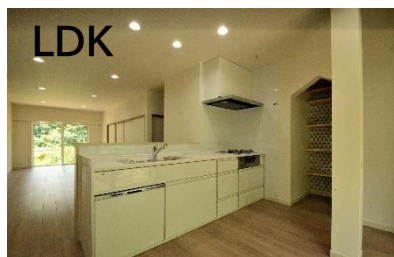

川本町 増築リノベーション T様邸

T様邸は1月に着工し、7月1日にお引渡しをしました。ご実家をリノベーションされ、お母様と同居されます。壁付けのキッチンから対面キッチンにし、生活動線がよくなりました。

既存の玄関ホールの化粧梁を活かしたことにより、玄関のアクセントになりました。お父様との思い出ある家の歴史が続きます。

出雲市 減築リフォーム U様邸

U様邸は5月に着工し、先月お引渡しをしました。水回りの改修工事と一部の部分を減築しました。