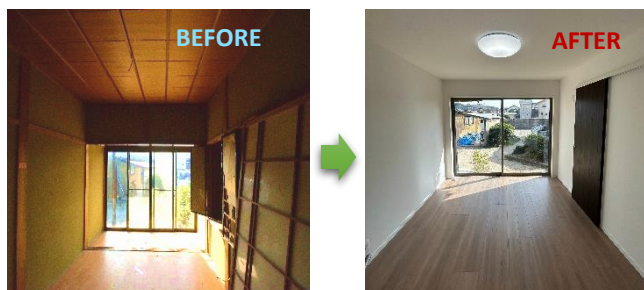

出雲市 マンション リノベーション M様邸

出雲市M様邸は今年1月より着工し先月お引渡し、お施主様のご厚意で完成見学会も開催させて頂きました。将来の暮らしを考え、生活のしやすさを意識されたご夫婦がインテリアコーディネーターを交え、収納力のある「畳が丘」を設置されたり、造作の棚を作ったりと、こだわりの内装にされました。

ダイニングキッチン

造作の棚・室内窓

リビングダイニング全体

施工中

出雲市 母屋リノベーション N様邸

今年2月に安全祈願祭が執り行われました出雲市N様邸。ご両親の寝室の改修が終わり、現在は今後一緒に住まわれます若世帯部分の改修工事が行われています。

和室が洋室に変わり、障子は洋風の引戸になったことでお部屋全体の雰囲気が変わりました。

紙面の関係で掲載できていない物件もございます。次回もYUMENEWSをお楽しみに。

川本町 増築リノベーション T様邸

1月下旬から川本町で施工させて頂いておりますT様邸は、増築部分の棟上げを終えました。