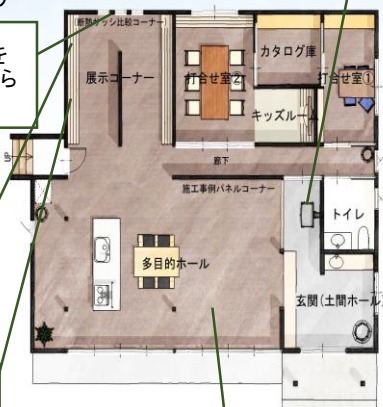

～ 家づくりのもう一つの選択 ～

2023
ごあいさつ

新年明けましておめでとうございます。
旧年中は格別のご厚情を賜り、大変ありがとうございました。
昨年も沢山のリノベーション、リフォーム工事のお声掛けを頂き、大変感謝しております。
昨年は、7月に新たに大田店をオープンさせていただき、沢山のご来場を頂きました。
又、出雲市高岡町では、現在『体感ギャラリー』と『性能向上リノベーションモデルハウス』の2棟を建設中で、1月28,29日には『体感ギャラリー』のグランドオープンも予定しております。
この体感ギャラリーでは、他社さんでは見られないような、リノベーションならではの展示品を準備し、お客様に分かり易くご理解頂ける施設となるように、現在準備中でございますので、オープンの際は、皆様ぜひご来店下さい。
本年もお客様にご満足頂ける家づくりを、社員一同、精一杯取り組んで参ります。
本年も変わらぬお引き立ての程、宜しくお申し上げます。

2023年1月28日・29日 GRAND OPEN !

見て

体感
して

比較
して

学べる

リノベーション体感ギャラリー

in高岡 薪ストーブ

断熱サッシの性能比較コーナー

種類の違う窓の断熱性能を手を近づけたり、触れながら違いを体感できます。

耐震構造比較コーナー

地震に強い家にするための構造を体感できます。

断熱比較コーナー

施工の違いも比較できます。冬は暖かく、夏は涼しい家にするポイントが学べます。

多目的ホールでは、地域交流のきっかけにお使いいただけます。

リノベーション体感ギャラリー GRAND OPEN記念プレゼント!!

夢工房の新しい拠点となるリノベーション体感ギャラリーが、いよいよ今月末GRAND OPENします。
日頃の感謝を気持ちに込めてプレゼント企画を設けました。
抽選で5名様に5,000円ギフト券プレゼントいたします。

【応募方法】

右下QRコードからお申込みいただくか、FAXで「ギャラリーオープン記念プレゼント」係まで、お名前・ご連絡先をご記入の上お申し込み下さい。

FAX:(0853) 25-0729

【応募期間】

1月31日まで

【応募資格】

このDMがお手元に届いたお客様

※当選者の発表は賞品の発送をもって代えさせていただきます。

体感ギャラリープレオープンご予約のご案内

2023年1月21日sat・22日sun

夢工房のお客様には一足お先にご案内いたします。

プレオープンのご予約は、QRコード又はお電話にて受付しております。

STAFF VOICE

スタッフ ボイス

新年あけましておめでとうございます。
一年があっという間に過ぎてしまう事に、毎年驚いています！
みなさんは、昨年どんな1年だったでしょうか？私は・・・振り返ると・・・コロナの影響を受け、他に何があったのか忘れてしまうほど、衝撃を受けていました。日常生活・健康のありがたさを実感しました。
みなさまもお体を大切に
お過ごしください。
今年も宜しく願いいたします。